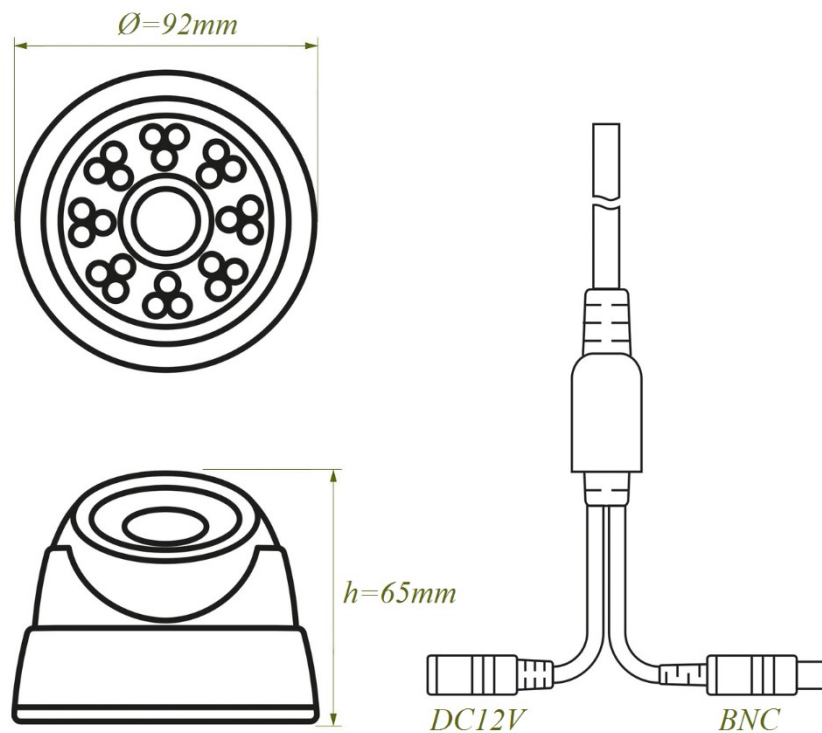

Partizan CDM-333H-IR

Ключевые особенности:

- ✓ Купольная AHD камера
- ✓ 3 степени свободы
- ✓ Разрешение 1.3Мп
- ✓ Степень защиты IP 44
- ✓ ИК подсветка
- ✓ Для использования внутри помещений
- ✓ OSD меню

Модель	CDM-333H-IR		
Версия	3.0		
Сенсор	1/3" Sony Exmor		
Светочувствительность	0.1 Лк		
Разрешение	1300ТВЛ		
	1280x960 25к/с		
ИК подсветка	Дальность	До 20 м	
	Угол освещения	60°	
	Длина волны	850 нм	
ИК фильтр	Авто		
Объектив	Фокусное расстояние	3.6 мм	
	Диафрагма	F1.4	
	Угол обзора	Гор.	71.99°
		Верг.	44.45°
Экспозиция	Авто	1/50с – 1/100000с	
	Ручная		
Режим День/Ночь	Авто / Цвет / Ч-Б		
Размер пикселя	3.75 μm x 3.75 μm		
Динамический диапазон	65 дБ		
Соотношение сигнал/шум	48 дБ		
Функции обработки видео (SoC)	AEC, AGC, AWB, ABF, ABLC, OSD, PrivacyMasks.		
Видеовыход	Станд.	PAL	
	Выход	1Vpp, 75Ω	
Тревожные	Входы	Нет	
	Выходы	Нет	
Питание	DC12V 0,250A		
Размеры	Кожух Ø92x65 мм		
Степень защиты IP	IP44		
Температурный режим t°	+10°C - +50°C		
Вес	270 г		
Гарантия	2 года		

Комплект поставки: Руководство, подкладка для монтажа, набор дюбелей.

РУКОВОДСТВО ПО УСТАНОВКЕ

BNC -стандартный разъём для подключения BNC коннекторов.

DC12V -стандартный коннектор питания для подключения блока питания постоянного тока. Рекомендуется использовать коннектор питания с внешним диаметром 5.5 мм

- Для удобства монтажа в комплекте предоставляется монтажная подложка на клейкой основе, на которой схематически отмечено места для сверления поверхности установки камеры.
- Используя дюбеля, входящие в комплект, закрепите камеру на поверхности.
- После установки камеры отрегулируйте угол обзора камеры и резкость.